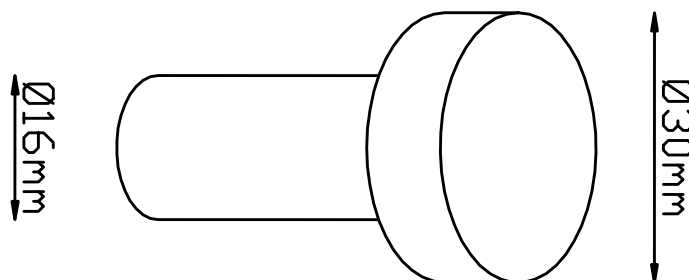

Luna

DK Monteringsvejledning
EN Installation instruction
DE Montageanleitung
SE Monteringsanvisning

Art. No: 57111, 57112, 57114, 57114BR
57121, 57122, 57124, 57124BR
57131, 57132, 57134, 57134BR
VVS: 775143104, 775143111, 775143105
775143204, 775143211, 775143205
775143304, 775143311, 775143305

EDITION: 2024-04-11

LAVABO®