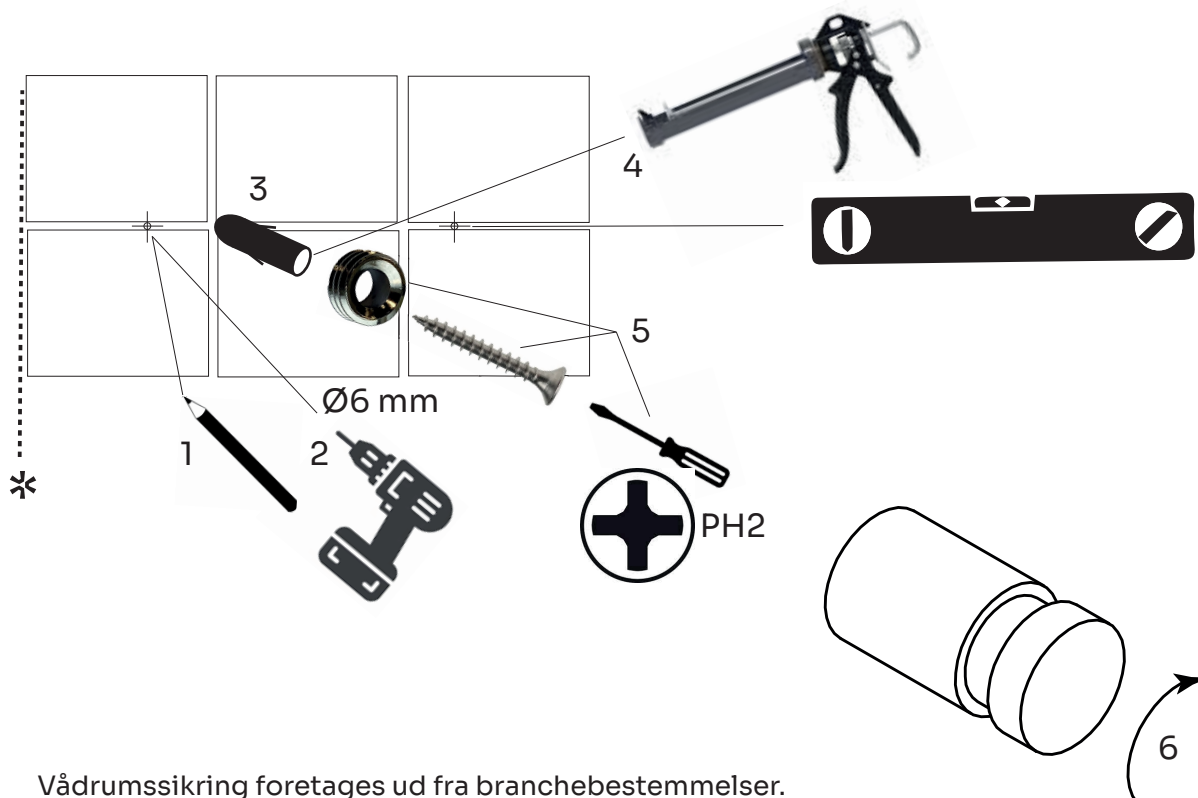

DK	2x Vægmonteringssskive
EN	2x Wall mounting disc
DE	2x Wandmontagescheibe
SE	2x Vägghmonteringssskiva

DK	4x rawplug M6
EN	4x rawplug
DE	4x Dübel M6
SE	4x rawplug M6

DK	4x M4 x 40 skrue PH2
EN	4x M4 x 40 screw PH2
DE	4x M4 x 40 Schraube PH2
SE	4x M4 x 40 skruv PH2

2. DK Nødvendigt værktøj
 EN Necessary tools
 DE Notwendige Werkzeuge
 SE Nödvändiga verktyg

3. DK Montering
 EN Installation
 DE Montage
 SE Montering

*

- DK Vådrumssikring foretages ud fra branchebestemmelser.
 EN Wet room protection is carried out based on industry regulations.
 DE Der Feuchtraumschutz erfolgt nach branchenüblichen Vorschriften.
 SE Infästning och tätning ska ske enligt branschregler Säker Vatteninstallation.